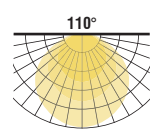

FICHE TECHNIQUE

Panneau **SLIM PRO «SÉRIE -U»**

IP40 & IK06		Guide lumière anti-jaunissement			UGR < 19 ou UGR < 16			garantie 5 ans	
600x600 mm 30W - 36W - 38W	300x1200 mm 36W	670x670 mm 36W	600x1200 mm 60W	100 lm/W	120 lm/W	éclairage 110°		60 000 heures	
non gradable d'origine	alimentation à commander séparément		IP40 IK06	UGR <19 ou <16	SDCM < 3	4000K / 3000K notre standard	IRC > 80		RoHS compliant
PF 0.90	650°		AC220-240V	utilisation -20 / +45°C	EN62471 -RG0-		L80B10 à 25°C		

Dimensions théoriques	Dimensions réelles en mm			
	L.	I.	H.	Poids
600x600	595	595	10	2.30 Kg
670x670	670	670	10	2.50 Kg
300x1200	295	1195	10	2.30 Kg
600x1200	595	1195	10	4.35 Kg

SIGNCOMPLEX FRANCE

www.signcomplex-france.com • 44, Chemin de la Bruyère - 69570 DARDILLY • Tel: 04 78 47 53 86