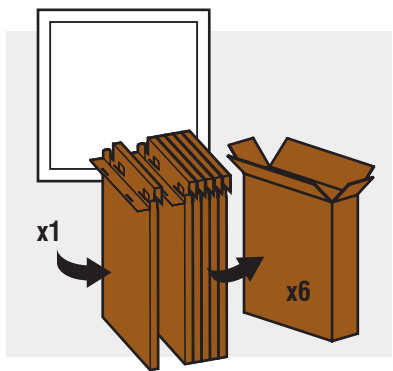

FICHE TECHNIQUE

Panneau **SLIM PRO «SÉRIE -U»**

IP40 & IK06		Guide lumière anti-jaunissement			UGR < 19 ou UGR < 16			garantie 5 ans	
600x600 mm 30W - 36W - 38W	300x1200 mm 36W	670x670 mm 36W	600x1200 mm 60W	100 lm/W	120 lm/W	éclairage 110°		60 000 heures	
non gradable d'origine	alimentation à commander séparément		IP40 IK06	UGR <19 ou <16	SDCM < 3	4000K / 3000K notre standard	IRC > 80		RoHS compliant
PF 0.90	650°		AC220-240V	utilisation -20 / +45°C	EN62471 -RG0-		L80B10 à 25°C		

Installation plafond
kit à monter
KITDEMONT6060 (60x60)
KITDEMONT6012 (60x120)

Installation suspension
filins long. 1.50 mètres
KITSUSPENSIONY6060 (60x60)
KITSUSPENSIONY3012 (30x120)

Installation en encastré
pour plafond en placo
KITPLACO6060 (60x60)
KITPLACO6012 (60x120)

new
Écarteur d'isolant
pour panneau
ECARTEURLAINE

Emballage unitaire dans Master carton de 6. Vente à l'unité ou en **MASTER CARTON (x6)**. Alimentation à commander séparément.
Réduction des dommages lors des transports.

Dimensions théoriques	Dimensions réelles en mm			
	L.	I.	H.	Poids
600x600	595	595	10	2.30 Kg
670x670	670	670	10	2.50 Kg
300x1200	295	1195	10	2.30 Kg
600x1200	595	1195	10	4.35 Kg

SIGNCOMPLEX FRANCE

www.signcomplex-france.com • 44, Chemin de la Bruyère - 69570 DARDILLY • Tel: 04 78 47 53 86