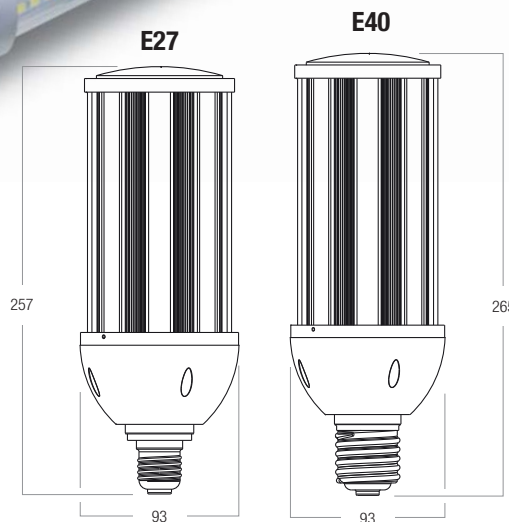

SOURCE **LEDCORN 150 lm/w** 45 watts

45 W	150 lm/w	330°	IP65	IRC > 80	PF > 0.9	L80/B10	ErP	EN 62471	0.80 KG	GARANTIE 5 ANS		CE	ROHS compliant
------	----------	------	------	----------	----------	---------	-----	----------	---------	----------------	--	----	----------------

APPLICATIONS

- Eclairage extérieur : ruelles, parcs, quartiers
- Eclairage intérieur : entrepôts, gares, usines
- Remplacement sources traditionnelles : iodeur, sodium...

DONNÉES TECHNIQUES

- Tension : 100-277 Vac
- Fréquence : 50/60 Hz
- Type LED : LED SMD 2835
- Réflecteur : PC transparent
- Corps : Aluminium pur 1070
- Durée de vie : L80/B10
(50 000 hrs à 80% du flux minimum, 10% maxi. des LED hors service)

Culots : E40 et E27
Eclairage intérieur/extérieur
Garantie 5 ans
Source ignifugée
Excellente dissipation de chaleur

CLOCHE pour luminaire complet (45°)
existe pour culot E40 et E27
(à commander séparément)
ref. PC-FR-E40
ref. PC-FR-E27

CARACTÉRISTIQUES

RÉFÉRENCE	TYPE LED	CULOT	T°. COULEUR	RENDU LUM.	PUISSANCE	LUMENS
FR-045-AW-W-05H	LED SMD 2835	E27	6 500 K	blanc froid	45 watts	6 800 lm
FR-045-AW-NW-05H			4 000 K	blanc naturel		6 600 lm
FR-045-AW-WW-05H			3 000 K	blanc chaud		6 350 lm
FR-045-AW-W-06H	LED SMD 2835	E40	6 500 K	blanc froid		6 800 lm
FR-045-AW-NW-06H			4 000 K	blanc naturel		6 600 lm
FR-045-AW-WW-06H			3 000 K	blanc chaud		6 350 lm