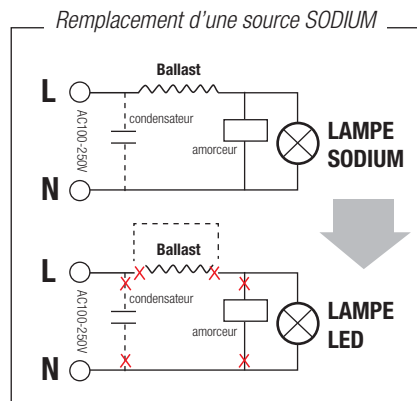

SOURCE **LEDCORN 150 lm/w** 45 watts

45 W	150 lm/w	330°	IP65	IRC > 80	PF > 0.9	L80/B10	ErP	EN 62471	0.80

GARANTIE 5 ANS			ROHS compliant

CLOCHE pour luminaire complet (45°)

existe pour culot E40 et E27
(à commander séparément)
ref. PC-FR-E40
ref. PC-FR-E27

Infos packaging

Dimension boîte : 120 x 120 x 290 mm
Poids produit : 0.80 Kg
Dimension du carton (24 pièces) : 510 x 380 x 620 mm
Poids du carton : 23 Kg

SIGNCOMPLEX FRANCE

3, Allée du Levant - 69890 LA TOUR DE SALVAGNY
Tel: 04 78 47 53 86 / Fax: 09 72 37 09 03