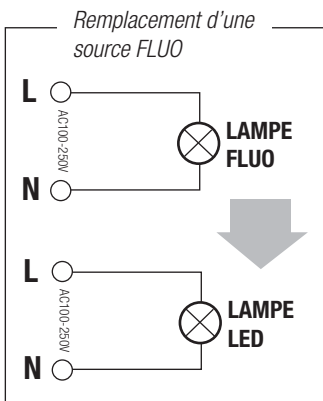

CARACTÉRISTIQUES

RÉFÉRENCE	TYPE LED	CULOT	T°. COULEUR	RENDU LUM.	PUISSANCE	LUMENS
FR-045-AW-W-05H	LED SMD 2835	E27	6 500 K	blanc froid	45 watts	6 800 lm
FR-045-AW-NW-05H			4 000 K	blanc naturel		6 600 lm
FR-045-AW-WW-05H			3 000 K	blanc chaud		6 350 lm
FR-045-AW-W-06H	LED SMD 2835	E40	6 500 K	blanc froid		6 800 lm
FR-045-AW-NW-06H			4 000 K	blanc naturel		6 600 lm
FR-045-AW-WW-06H			3 000 K	blanc chaud		6 350 lm

SIGNCOMPLEX FRANCE

3, Allée du Levant - 69890 LA TOUR DE SALVAGNY
Tel: 04 78 47 53 86 / Fax: 09 72 37 09 03

SOURCE **LEDCORN 150 lm/w** 45 watts

45 W	150 lm/w	330°	IP65	IRC > 80	PF > 0.9	L80/B10	ErP	EN 62471	0.80
------	----------	------	------	----------	----------	---------	-----	----------	------

GARANTIE 5 ANS			ROHS compliant
----------------	--	--	----------------

CLOCHE pour luminaire complet (45°)

existe pour culot E40 et E27
(à commander séparément)
ref. PC-FR-E40
ref. PC-FR-E27

Infos packaging