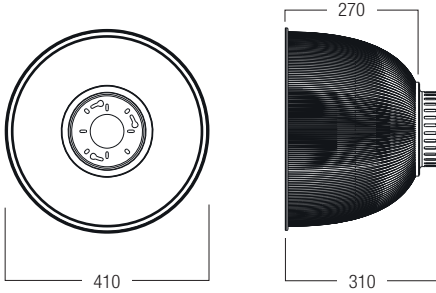

CARACTÉRISTIQUES

RÉFÉRENCE	TYPE LED	CULOT	T°. COULEUR	RENDU LUM.	PUISSANCE	LUMENS
FR-045-AW-W-05H	LED SMD 2835	E27	6 500 K	blanc froid	45 watts	6 800 lm
FR-045-AW-NW-05H			4 000 K	blanc naturel		6 600 lm
FR-045-AW-WW-05H			3 000 K	blanc chaud		6 350 lm
FR-045-AW-W-06H	LED SMD 2835	E40	6 500 K	blanc froid		6 800 lm
FR-045-AW-NW-06H			4 000 K	blanc naturel		6 600 lm
FR-045-AW-WW-06H			3 000 K	blanc chaud		6 350 lm

SIGNCOMPLEX FRANCE

3, Allée du Levant - 69890 LA TOUR DE SALVAGNY
Tel: 04 78 47 53 86 / Fax: 09 72 37 09 03

SOURCE **LEDCORN 150 lm/w** 45 watts

45 W	150 lm/w	330°	IP65	IRC > 80	PF > 0.9	L80/B10	ErP	EN 62471	0.80
------	----------	------	------	----------	----------	---------	-----	----------	------

GARANTIE 5 ANS			ROHS compliant
----------------	--	--	----------------

CLOCHE pour luminaire complet (45°)

existe pour culot E40 et E27
(à commander séparément)
ref. PC-FR-E40
ref. PC-FR-E27

Infos packaging

Dimension boîte : 120 x 120 x 290 mm
Poids produit : 0.80 Kg
Dimension du carton (24 pièces) : 510 x 380 x 620 mm
Poids du carton : 23 Kg

SIGNCOMPLEX FRANCE

3, Allée du Levant - 69890 LA TOUR DE SALVAGNY
Tel: 04 78 47 53 86 / Fax: 09 72 37 09 03