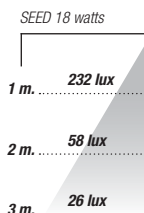

Hublot **SEED 18 watts**

18 watts	excellent rapport QUALITÉ/PRIX	montage RAPIDE	IP65		120°	IK08	finition BLANC	±80 lm/w
IRC > 80	PF > 0.9		AC200 - 240V	driver INTÉGRÉ	850°		fonctionnement -20° / + 35°	40 000 heures

garantie 2 ans	RoHS compliant

Diffuseur polycarbonate
Corps en plastique finition blanc

Très bon rapport qualité/prix

Montage rapide

Supporte les environnements agressifs

Référence	Couleur de finition	Température de couleur	Puissance	Lumens	Etanchéité	Poids en Kg
HUBLOT18WNH	blanc	4000K blanc naturel	18 watts	1460 lm	IP65	0.85 Kg

COMPRENDRE NOS RÉFÉRENCES :
HUBLOT18WNH

HUBLOT : gamme hublot
série «SEED»
18W : 18 watts

N : blanc naturel
4000K