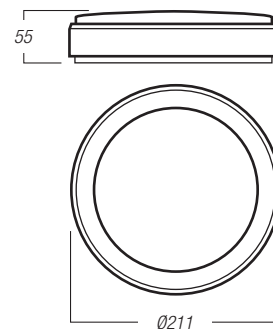

garantie 2 ans	RoHS compliant

Diffuseur polycarbonate
Corps en plastique finition blanc

Très bon rapport qualité/prix

Montage rapide

Supporte les environnements agressifs

Référence	Couleur de finition	Température de couleur	Puissance	Lumens	Etanchéité	Poids en Kg
HUBLOT18WNH	blanc	4000K blanc naturel	18 watts	1460 lm	IP65	0.85 Kg

COMPRENDRE NOS RÉFÉRENCES :
HUBLOT18WNH

HUBLOT : gamme hublot
série «SEED»
18W : 18 watts

N : blanc naturel
4000K