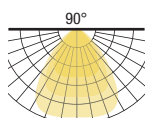

## Highbay **CIBAY -XHE**

Gradable 0-10V d'origine

200 lm/W

GreenSwitch friendly

garantie 5 ans

100 000 heures

RoHS  
compliant

80W	120W	80W • 100W • 120W • 150W <i>puissances ajustables</i>	100W • 120W • 150W • 200W <i>puissances ajustables</i>	éclairage 60° / 90° / 120°			
connecteur étanche <i>monté de série</i>		200 lm/W	UGR <25 <i>selon utilisation</i>	4000K	parasurtenseur 4Kv	IP65	
IK10	PF > 0.90		AC100-240V	utilisation -30 / +50°C	L80 à 25°C	850°	EN62471 -RG1-