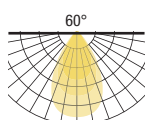

garantie 5 ans

100 000 heures

RoHS
compliant

80W	120W	80W • 100W • 120W • 150W <i>puissances ajustables</i>	100W • 120W • 150W • 200W <i>puissances ajustables</i>	éclairage 60° / 90° / 120°			
connecteur étanche <i>monté de série</i>		200 lm/W	UGR <25 <i>selon utilisation</i>	4000K	parasurtenseur 4Kv	IP65	
IK10	PF > 0.90		AC100-240V	utilisation -30 / +50°C	L80 à 25°C	850°	EN62471 -RG1-