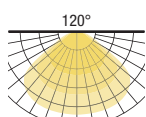

garantie 5 ans

100 000 heures

RoHS
compliant

80W	120W	80W • 100W • 120W • 150W <i>puissances ajustables</i>	100W • 120W • 150W • 200W <i>puissances ajustables</i>	éclairage 60° / 90° / 120°			
connecteur étanche <i>monté de série</i>		200 lm/W	UGR <25 <i>selon utilisation</i>	4000K	parasurtenseur 4Kv	IP65	
IK10	PF > 0.90		AC100-240V	utilisation -30 / +50°C	L80 à 25°C	850°	EN62471 -RG1-