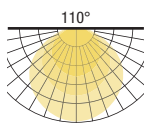

Panneau SLIM EXPERT

300x300 mm <i>18W</i>	600x600 mm <i>30W et 38W</i>	300x1200 mm <i>32W</i>	600x1200 mm <i>60W</i>	120 lm/W	UGR19 ou UGR16	850°
IK07	IP44	éclairage 110°	SDCM < 3	non gradable <i>d'origine</i>	diffuseur opale ou prismatique	EN62471 -RG0-
IRC > 80	PF > 0.90		AC220-240V	alimentation gradable <i>à commander séparément</i>	utilisation -20 / +45°C	L80B10 à 25°C

garantie 5 ans
RoHS compliant
50 000 heures

Compatible
RADIO-FRÉQUENCE

Cadre en aluminium, design unique sans vis, finition parfaite. Ecrus au positionnement ajustable pour une grande facilité d'installation. Guide lumière PMMA anti-jaunissement. Diffuseur opale (UGR<19) ou prismatique anti-éblouissement, effet glacé (UGR<16).