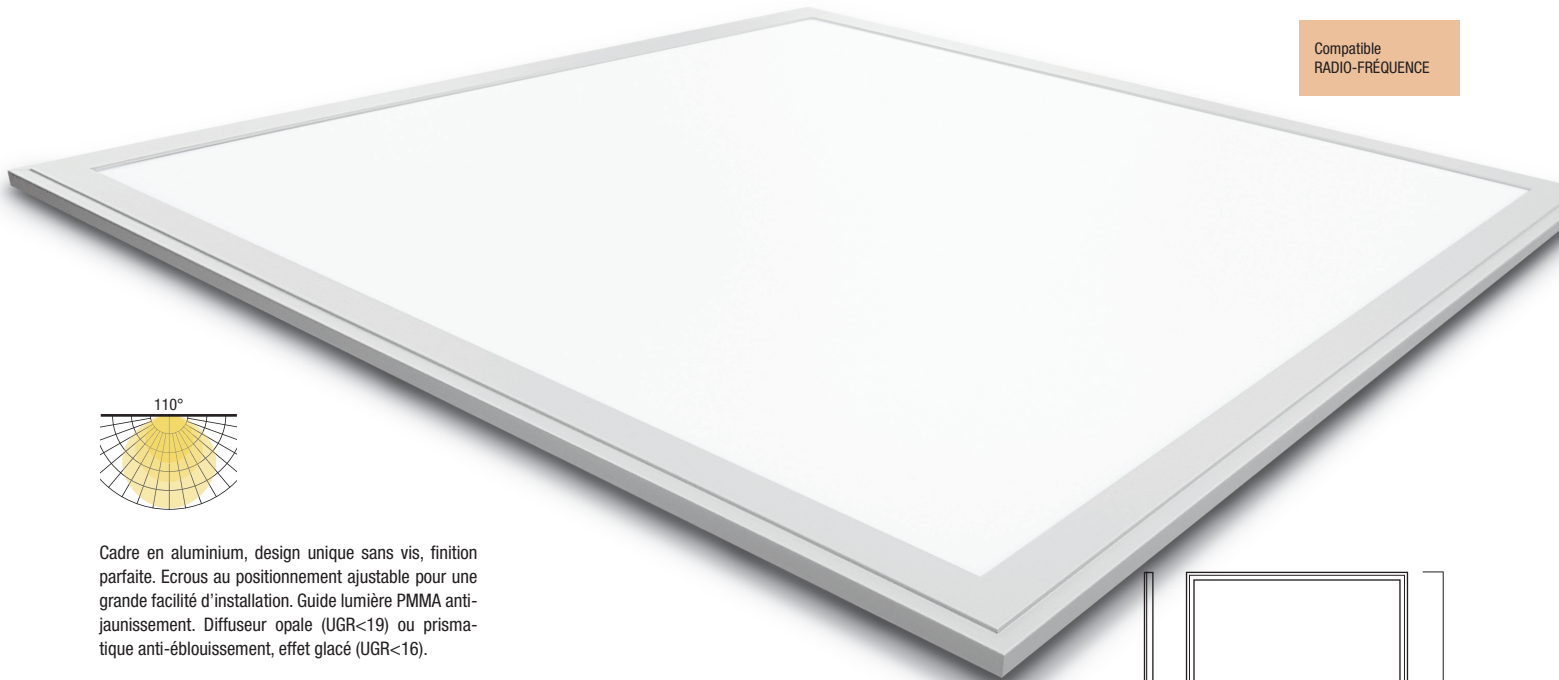

Panneau SLIM EXPERT

300x300 mm <i>18W</i>	600x600 mm <i>30W et 38W</i>	300x1200 mm <i>32W</i>	600x1200 mm <i>60W</i>	120 lm/W	UGR19 ou UGR16	850°
IK07	IP44	éclairage 110°	SDCM < 3	non gradable <i>d'origine</i>	diffuseur opale ou prismatique	EN62471 -RG0-
IRC > 80	PF > 0.90		AC220-240V	alimentation gradable <i>à commander séparément</i>	utilisation -20 / +45°C	L80B10 à 25°C

garantie 5 ans
RoHS compliant
50 000 heures

Compatible
RADIO-FRÉQUENCE

Cadre en aluminium, design unique sans vis, finition parfaite. Ecrus au positionnement ajustable pour une grande facilité d'installation. Guide lumière PMMA anti-jaunissement. Diffuseur opale (UGR<19) ou prismatique anti-éblouissement, effet glacé (UGR<16).

Dim. théoriques en mm	Dimensions réelles en mm			
	L	I	H	Poids
300x300	295	295	12	1.3 Kg
600x600	595	595	12	2.5 Kg
300x1200	295	1195	12	2.8 Kg
600x1200	595	1195	12	4.9 Kg

Panneau SLIM EXPERT

ALIMENTATION GRADABLE (à commander séparément)